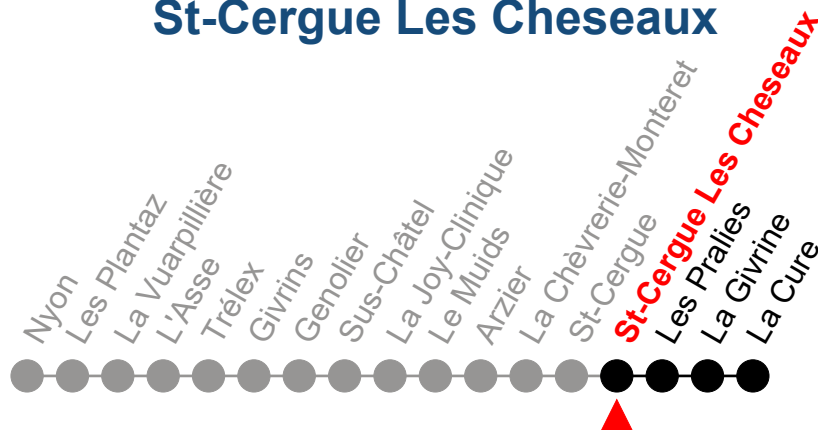

00034 = ve. Ny-Cu

B = Samedi uniquement sauf 19 septembre et fêtes générales

**BUS DE
SUBSTITUTION**

La Chèvrerie-Monteret

Zone tarifaire: 93, 94

Valable du 15 au 30 octobre 2022

🕒	Lundi - Vendredi	Samedi + 19 septembre	Dimanche et fêtes générales	🕒
5	54			5
6	24 54	24 54		6
7	24 54	24 54	24 54	7
8	24 54	24 54	54	8
9	24 54	24 54	24 54	9
10	24 54	24 54	24 54	10
11	24 54	24 54	24 54	11
12	24 54	24 54	24 54	12
13	24 54	24 54	24 54	13
14	24 54	24 54	24 54	14
15	24 54	24 54	24 54	15
16	24 54	24 54	24 54	16
17	24 54	24 54	54	17
18	24 54	24 54	54	18
19	24 54	54	54	19
20	24			20
21	24	24	24	21
22	41	41	41	22
23				23
0	11	11	11	0
1	37 ⁰⁰³⁴	37 ^B		1

00034 = ve. Ny-Cu

B = Samedi uniquement sauf 19 septembre et fêtes générales

BUS DE SUBSTITUTION

St-Cergue

Zone tarifaire: 94

Valable du 15 au 30 octobre 2022

🕒	Lundi - Vendredi	Samedi + 19 septembre	Dimanche et fêtes générales	🕒
6	01 31	31		6
7	01 31	01 31	31	7
8	01	01	01	8
9	01	01	01	9
10	01	01	01	10
11	01	01	01	11
12	01	01	01	12
13	01 31	01	01	13
14	01	01	01	14
15	01	01	01	15
16	01	01	01	16
17	01	01	01	17
18	01	01	01	18
19	01	01	01	19
20	01	01	01	20
21	31	31	31	21

**BUS DE
SUBSTITUTION**

St-Cergue Les Cheseaux

Zone tarifaire: 94

Valable du 15 au 30 octobre 2022

🕒	Lundi - Vendredi	Samedi + 19 septembre	Dimanche et fêtes générales	🕒
6	03 33	33		6
7	03 33	03 33	33	7
8	03	03	03	8
9	03	03	03	9
10	03	03	03	10
11	03	03	03	11
12	03	03	03	12
13	03 33	03	03	13
14	03	03	03	14
15	03	03	03	15
16	03	03	03	16
17	03	03	03	17
18	03	03	03	18
19	03	03	03	19
20	03	03	03	20
21	33	33	33	21