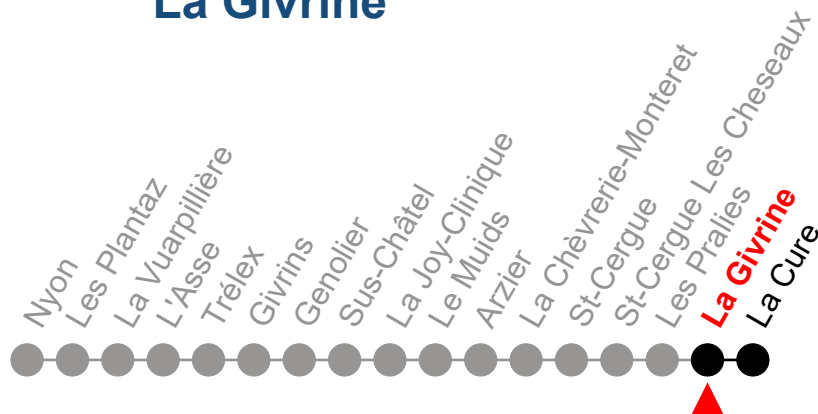

155 Nyon - St-Cergue - La Cure

La Givrine

Zone tarifaire: 95

Valable du 15 au 30 octobre 2022

🕒	Lundi - Vendredi	Samedi + 19 septembre	Dimanche et fêtes générales	🕒
6	08 38	38		6
7	08 38	08 38	38	7
8	08	08	08	8
9	08	08	08	9
10	08	08	08	10
11	08	08	08	11
12	08	08	08	12
13	08 38	08	08	13
14	08	08	08	14
15	08	08	08	15
16	08	08	08	16
17	08	08	08	17
18	08	08	08	18
19	08	08	08	19
20	08	08	08	20
21	38	38	38	21

**BUS DE
SUBSTITUTION**