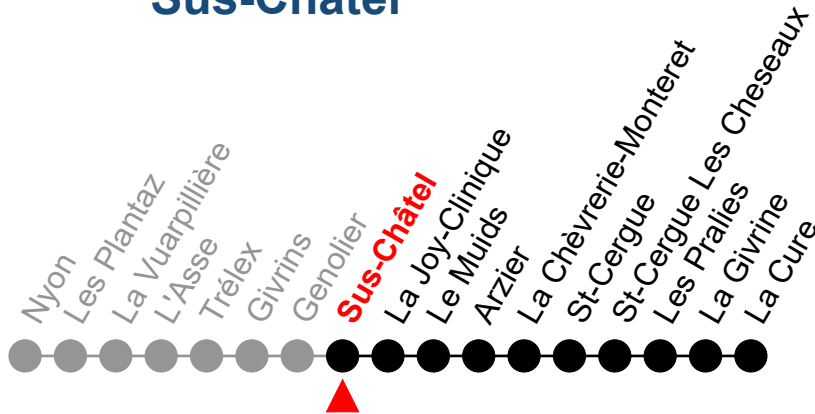

00034 = ve. Ny-Cu

B = Samedi uniquement sauf 19 septembre et fêtes générales

**BUS DE
SUBSTITUTION**

Givrins

Zone tarifaire: 91, 92

Valable du 15 au 30 octobre 2022

🕒	Lundi - Vendredi	Samedi + 19 septembre	Dimanche et fêtes générales	🕒
5	35			5
6	05 21 35 51	05 35		6
7	05 21 35 51	05 35	05 35	7
8	05 21 35 51	05 35	35	8
9	05 35	05 35	05 35	9
10	05 35	05 35	05 35	10
11	05 35 51	05 35	05 35	11
12	05 21 35 51	05 35	05 35	12
13	05 21 35	05 35	05 35	13
14	05 35	05 35	05 35	14
15	05 35 51	05 35	05 35	15
16	05 21 35 51	05 35	05 35	16
17	05 21 35 51	05 35	35	17
18	05 21 35 51	05 35	35	18
19	05 21 35	35	35	19
20	05			20
21	05	05	05	21
22	22	22	22	22
23	52	52	52	23
0				0
1	18 ⁰⁰³⁴	18 ^B		1

00034 = ve. Ny-Cu

B = Samedi uniquement sauf 19 septembre et fêtes générales

**BUS DE
SUBSTITUTION**

Genolier

Zone tarifaire: 92

Valable du 15 au 30 octobre 2022

🕒	Lundi - Vendredi	Samedi + 19 septembre	Dimanche et fêtes générales	🕒
5	39			5
6	09 39	09 39		6
7	09 39	09 39	09 39	7
8	09 39	09 39	39	8
9	09 39	09 39	09 39	9
10	09 39	09 39	09 39	10
11	09 39	09 39	09 39	11
12	09 39	09 39	09 39	12
13	09 39	09 39	09 39	13
14	09 39	09 39	09 39	14
15	09 39	09 39	09 39	15
16	09 39	09 39	09 39	16
17	09 39	09 39	39	17
18	09 39	09 39	39	18
19	09 39	39	39	19
20	09			20
21	09	09	09	21
22	26	26	26	22
23	56	56	56	23
0				0
1	22 ⁰⁰³⁴	22 ^B		1

00034 = ve. Ny-Cu

B = Samedi uniquement sauf 19 septembre et fêtes générales

**BUS DE
SUBSTITUTION**

Sus-Châtel

Zone tarifaire: 92

Valable du 15 au 30 octobre 2022

🕒	Lundi - Vendredi	Samedi + 19 septembre	Dimanche et fêtes générales	🕒
5	41			5
6	11 41	11 41		6
7	11 41	11 41	11 41	7
8	11 41	11 41	41	8
9	11 41	11 41	11 41	9
10	11 41	11 41	11 41	10
11	11 41	11 41	11 41	11
12	11 41	11 41	11 41	12
13	11 41	11 41	11 41	13
14	11 41	11 41	11 41	14
15	11 41	11 41	11 41	15
16	11 41	11 41	11 41	16
17	11 41	11 41	41	17
18	11 41	11 41	41	18
19	11 41	41	41	19
20	11			20
21	11	11	11	21
22	28	28	28	22
23	58	58	58	23
0				0
1	24 ⁰⁰³⁴	24 ^B		1