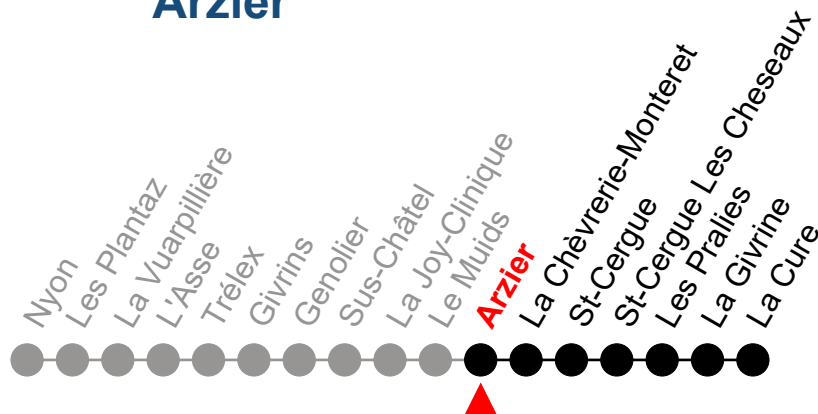

00034 = ve. Ny-Cu

B = Samedi uniquement sauf 19 septembre et fêtes générales

BUS DE SUBSTITUTION

155 Nyon - St-Cergue - La Cure

Arzier

Zone tarifaire: 93

Valable du 15 au 30 octobre 2022

🕒	Lundi - Vendredi	Samedi + 19 septembre	Dimanche et fêtes générales	🕒
5	50			5
6	20 50	20 50		6
7	20 50	20 50	20 50	7
8	20 50	20 50	50	8
9	20 50	20 50	20 50	9
10	20 50	20 50	20 50	10
11	20 50	20 50	20 50	11
12	20 50	20 50	20 50	12
13	20 50	20 50	20 50	13
14	20 50	20 50	20 50	14
15	20 50	20 50	20 50	15
16	20 50	20 50	20 50	16
17	20 50	20 50	50	17
18	20 50	20 50	50	18
19	20 50	50	50	19
20	20			20
21	20	20	20	21
22	37	37	37	22
23				23
0	07	07	07	0
1	33 ⁰⁰³⁴	33 ^B		1

00034 = ve. Ny-Cu

B = Samedi uniquement sauf 19 septembre et fêtes générales

**BUS DE
SUBSTITUTION**

La Chèvrerie-Monteret

Zone tarifaire: 93, 94

Valable du 15 au 30 octobre 2022

🕒	Lundi - Vendredi	Samedi + 19 septembre	Dimanche et fêtes générales	🕒
5	54			5
6	24 54	24 54		6
7	24 54	24 54	24 54	7
8	24 54	24 54	54	8
9	24 54	24 54	24 54	9
10	24 54	24 54	24 54	10
11	24 54	24 54	24 54	11
12	24 54	24 54	24 54	12
13	24 54	24 54	24 54	13
14	24 54	24 54	24 54	14
15	24 54	24 54	24 54	15
16	24 54	24 54	24 54	16
17	24 54	24 54	54	17
18	24 54	24 54	54	18
19	24 54	54	54	19
20	24			20
21	24	24	24	21
22	41	41	41	22
23				23
0	11	11	11	0
1	37 ⁰⁰³⁴	37 ^B		1