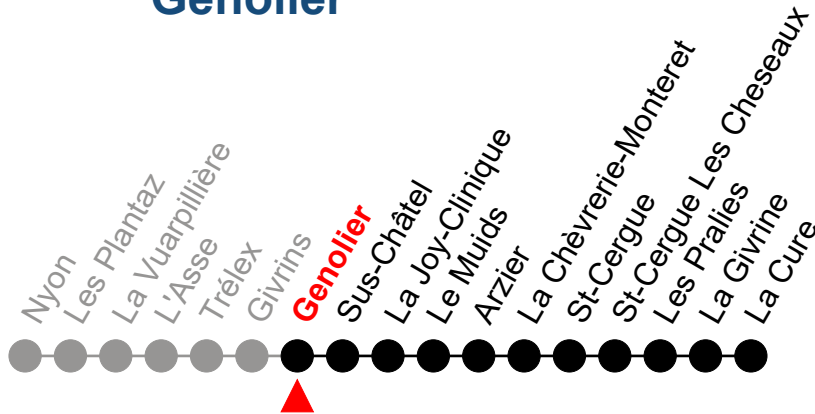

Genolier

Zone tarifaire: 92

Valable du 15 au 30 octobre 2022

🕒	Lundi - Vendredi	Samedi + 19 septembre	Dimanche et fêtes générales	🕒
5	39			5
6	09 39	09 39		6
7	09 39	09 39	09 39	7
8	09 39	09 39	39	8
9	09 39	09 39	09 39	9
10	09 39	09 39	09 39	10
11	09 39	09 39	09 39	11
12	09 39	09 39	09 39	12
13	09 39	09 39	09 39	13
14	09 39	09 39	09 39	14
15	09 39	09 39	09 39	15
16	09 39	09 39	09 39	16
17	09 39	09 39	39	17
18	09 39	09 39	39	18
19	09 39	39	39	19
20	09			20
21	09	09	09	21
22	26	26	26	22
23	56	56	56	23
0				0
1	22⁰⁰³⁴	22^B		1

00034 = ve. Ny-Cu

B = Samedi uniquement sauf 19 septembre et fêtes générales

**BUS DE
SUBSTITUTION**