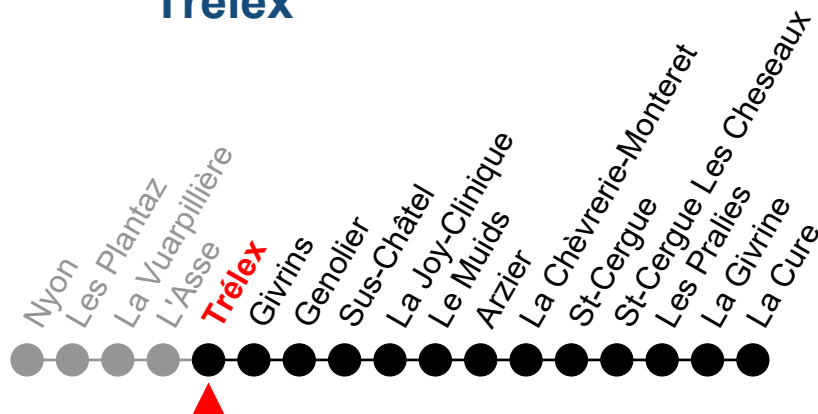

A = Vendredi uniquement

B = Samedi uniquement sauf 19 septembre et fêtes générales

**BUS DE
SUBSTITUTION**

L'Asse

Zone tarifaire: 20

Valable du 15 au 30 octobre 2022

🕒	Lundi - Vendredi	Samedi + 19 septembre	Dimanche et fêtes générales	🕒
5	26 56	56		5
6	12 26 42 56	26 56	56	6
7	12 26 42 56	26 56	26	7
8	12 26 42 56	26 56	26 56	8
9	26 56	26 56	26 56	9
10	26 56	26 56	26 56	10
11	26 42 56	26 56	26 56	11
12	12 26 42 56	26 56	26 56	12
13	12 26 56	26 56	26 56	13
14	26 56	26 56	26 56	14
15	26 42 56	26 56	26 56	15
16	12 26 42 56	26 56	26	16
17	12 26 42 56	26 56	26	17
18	12 26 42 56	26	26	18
19	12 26 56	26	26	19
20	56	56	56	20
21				21
22	13	13	13	22
23	43	43	43	23
0				0
1	09 _A	09 _B		1

A = Vendredi uniquement

B = Samedi uniquement sauf 19 septembre et fêtes générales

**BUS DE
SUBSTITUTION**

Trélex

Zone tarifaire: 91

Valable du 15 au 30 octobre 2022

🕒	Lundi - Vendredi	Samedi + 19 septembre	Dimanche et fêtes générales	🕒
5	31			5
6	01 17 31 47	01 31		6
7	01 17 31 47	01 31	01 31	7
8	01 17 31 47	01 31	31	8
9	01 31	01 31	01 31	9
10	01 31	01 31	01 31	10
11	01 31 47	01 31	01 31	11
12	01 17 31 47	01 31	01 31	12
13	01 17 31	01 31	01 31	13
14	01 31	01 31	01 31	14
15	01 31 47	01 31	01 31	15
16	01 17 31 47	01 31	01 31	16
17	01 17 31 47	01 31	31	17
18	01 17 31 47	01 31	31	18
19	01 17 31	31	31	19
20	01			20
21	01	01	01	21
22	18	18	18	22
23	48	48	48	23
0				0
1	14 ⁰⁰³⁴	14 ^B		1