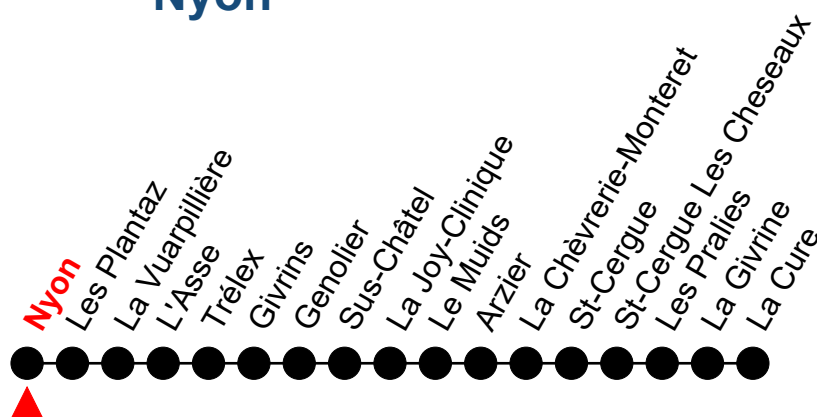

155 Nyon - St-Cergue - La Cure

Nyon

Zone tarifaire: 20

Valable du 15 au 30 octobre 2022

🕒	Lundi - Vendredi	Samedi + 19 septembre	Dimanche et fêtes générales	🕒
5	22 52	52		5
6	08 22 38 52	22 52	52	6
7	08 22 38 52	22 52	22	7
8	08 22 38 52	22 52	22 52	8
9	22 52	22 52	22 52	9
10	22 52	22 52	22 52	10
11	22 38 52	22 52	22 52	11
12	08 22 38 52	22 52	22 52	12
13	08 22 52	22 52	22 52	13
14	22 52	22 52	22 52	14
15	22 38 52	22 52	22 52	15
16	08 22 38 52	22 52	22	16
17	08 22 38 52	22 52	22	17
18	08 22 38 52	22	22	18
19	08 22 52	22	22	19
20	52	52	52	20
21				21
22	09	09	09	22
23	39	39	39	23
0				0
1	05 _A	05 _B		1

A = Vendredi uniquement

B = Samedi uniquement sauf 19 septembre et fêtes générales

BUS DE
SUBSTITUTION

La Vuarpillière

Zone tarifaire: 20

Valable du 15 au 30 octobre 2022

🕒	Lundi - Vendredi	Samedi + 19 septembre	Dimanche et fêtes générales	🕒
5	25 55	55		5
6	11 25 41 55	25 55	55	6
7	11 25 41 55	25 55	25	7
8	11 25 41 55	25 55	25 55	8
9	25 55	25 55	25 55	9
10	25 55	25 55	25 55	10
11	25 41 55	25 55	25 55	11
12	11 25 41 55	25 55	25 55	12
13	11 25 55	25 55	25 55	13
14	25 55	25 55	25 55	14
15	25 41 55	25 55	25 55	15
16	11 25 41 55	25 55	25	16
17	11 25 41 55	25 55	25	17
18	11 25 41 55	25	25	18
19	11 25 55	25	25	19
20	55	55	55	20
21				21
22	12	12	12	22
23	42	42	42	23
0				0
1	08 _A	08 _B		1