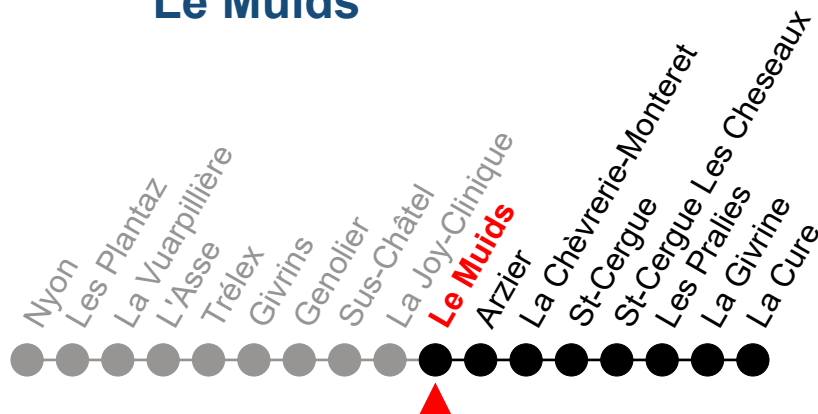

00034 = ve. Ny-Cu

B = Samedi uniquement sauf 19 septembre et fêtes générales

BUS DE SUBSTITUTION

La Joy-Clinique

Zone tarifaire: 92

Valable du 15 au 30 octobre 2022

🕒	Lundi - Vendredi	Samedi + 19 septembre	Dimanche et fêtes générales	🕒
5	43			5
6	13 43	13 43		6
7	13 43	13 43	13 43	7
8	13 43	13 43	43	8
9	13 43	13 43	13 43	9
10	13 43	13 43	13 43	10
11	13 43	13 43	13 43	11
12	13 43	13 43	13 43	12
13	13 43	13 43	13 43	13
14	13 43	13 43	13 43	14
15	13 43	13 43	13 43	15
16	13 43	13 43	13 43	16
17	13 43	13 43	43	17
18	13 43	13 43	43	18
19	13 43	43	43	19
20	13			20
21	13	13	13	21
22	30	30	30	22
23				23
0	00	00	00	0
1	26 ⁰⁰³⁴	26 ^B		1

00034 = ve. Ny-Cu

B = Samedi uniquement sauf 19 septembre et fêtes générales

BUS DE SUBSTITUTION

Le Muids

Zone tarifaire: 92, 93

Valable du 15 au 30 octobre 2022

🕒	Lundi - Vendredi	Samedi + 19 septembre	Dimanche et fêtes générales	🕒
5	45			5
6	15 45	15 45		6
7	15 45	15 45	15 45	7
8	15 45	15 45	45	8
9	15 45	15 45	15 45	9
10	15 45	15 45	15 45	10
11	15 45	15 45	15 45	11
12	15 45	15 45	15 45	12
13	15 45	15 45	15 45	13
14	15 45	15 45	15 45	14
15	15 45	15 45	15 45	15
16	15 45	15 45	15 45	16
17	15 45	15 45	45	17
18	15 45	15 45	45	18
19	15 45	45	45	19
20	15			20
21	15	15	15	21
22	32	32	32	22
23				23
0	02	02	02	0
1	28 ⁰⁰³⁴	28 ^B		1