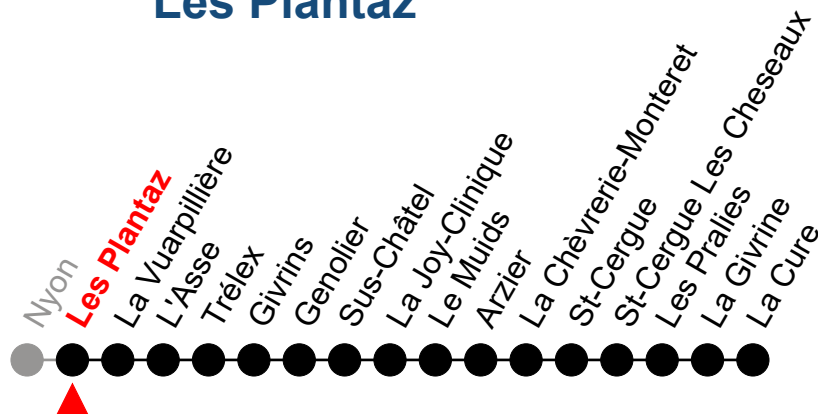

Les Plantaz

Zone tarifaire: 20

Valable du 15 au 30 octobre 2022

🕒	Lundi - Vendredi	Samedi + 19 septembre	Dimanche et fêtes générales	🕒
5	24 54	54		5
6	10 24 40 54	24 54	54	6
7	10 24 40 54	24 54	24	7
8	10 24 40 54	24 54	24 54	8
9	24 54	24 54	24 54	9
10	24 54	24 54	24 54	10
11	24 40 54	24 54	24 54	11
12	10 24 40 54	24 54	24 54	12
13	10 24 54	24 54	24 54	13
14	24 54	24 54	24 54	14
15	24 40 54	24 54	24 54	15
16	10 24 40 54	24 54	24	16
17	10 24 40 54	24 54	24	17
18	10 24 40 54	24	24	18
19	10 24 54	24	24	19
20	54	54	54	20
21				21
22	11	11	11	22
23	41	41	41	23
0				0
1	07_A	07_B		1

A = Vendredi uniquement

B = Samedi uniquement sauf 19 septembre et fêtes générales

BUS DE
SUBSTITUTION