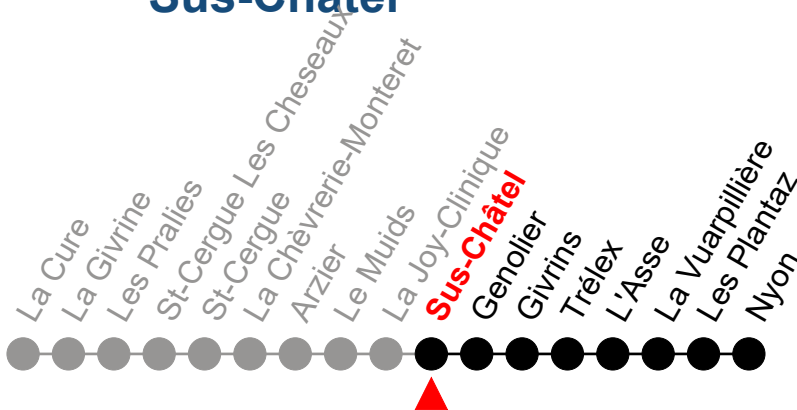

**BUS DE
SUBSTITUTION**

Le Muids

Zone tarifaire: 92, 93

Valable du 15 au 30 octobre 2022

🕒	Lundi - Vendredi	Samedi + 19 septembre	Dimanche et fêtes générales	🕒
5	44			5
6	14 44	14	14	6
7	14 44	14 44		7
8	14 44	14 44	14	8
9	14 44	14 44	14 44	9
10	14 44	14 44	14 44	10
11	14 44	14 44	14 44	11
12	14 44	14 44	14 44	12
13	14 44	14 44	14 44	13
14	14 44	14 44	14 44	14
15	14 44	14 44	14 44	15
16	14 44	14 44	14 44	16
17	14 44	14 44	14	17
18	14 44	14 44	14	18
19	14 44	14	14	19
20	14	14	14	20
21	14	14	14	21
22				22
23	02	02	02	23
0	32	32	32	0

**BUS DE
SUBSTITUTION**

La Joy-Clinique

Zone tarifaire: 92

Valable du 15 au 30 octobre 2022

🕒	Lundi - Vendredi	Samedi + 19 septembre	Dimanche et fêtes générales	🕒
5	46			5
6	16 46	16	16	6
7	16 46	16 46		7
8	16 46	16 46	16	8
9	16 46	16 46	16 46	9
10	16 46	16 46	16 46	10
11	16 46	16 46	16 46	11
12	16 46	16 46	16 46	12
13	16 46	16 46	16 46	13
14	16 46	16 46	16 46	14
15	16 46	16 46	16 46	15
16	16 46	16 46	16 46	16
17	16 46	16 46	16	17
18	16 46	16 46	16	18
19	16 46	16	16	19
20	16	16	16	20
21	16	16	16	21
22				22
23	04	04	04	23
0	34	34	34	0

**BUS DE
SUBSTITUTION**

Sus-Châtel

Zone tarifaire: 92

Valable du 15 au 30 octobre 2022

🕒	Lundi - Vendredi	Samedi + 19 septembre	Dimanche et fêtes générales	🕒
5	48			5
6	18 48	18	18	6
7	18 48	18 48		7
8	18 48	18 48	18	8
9	18 48	18 48	18 48	9
10	18 48	18 48	18 48	10
11	18 48	18 48	18 48	11
12	18 48	18 48	18 48	12
13	18 48	18 48	18 48	13
14	18 48	18 48	18 48	14
15	18 48	18 48	18 48	15
16	18 48	18 48	18 48	16
17	18 48	18 48	18	17
18	18 48	18 48	18	18
19	18 48	18	18	19
20	18	18	18	20
21	18	18	18	21
22				22
23	06	06	06	23
0	36	36	36	0