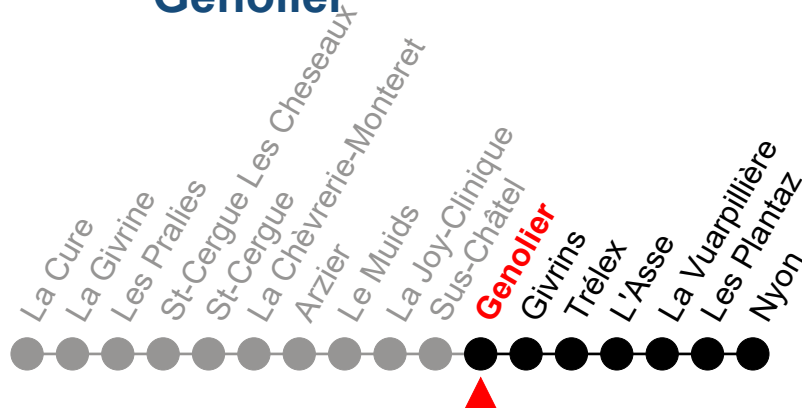

**BUS DE
SUBSTITUTION**

La Joy-Clinique

Zone tarifaire: 92

Valable du 15 au 30 octobre 2022

🕒	Lundi - Vendredi	Samedi + 19 septembre	Dimanche et fêtes générales	🕒
5	46			5
6	16 46	16	16	6
7	16 46	16 46		7
8	16 46	16 46	16	8
9	16 46	16 46	16 46	9
10	16 46	16 46	16 46	10
11	16 46	16 46	16 46	11
12	16 46	16 46	16 46	12
13	16 46	16 46	16 46	13
14	16 46	16 46	16 46	14
15	16 46	16 46	16 46	15
16	16 46	16 46	16 46	16
17	16 46	16 46	16	17
18	16 46	16 46	16	18
19	16 46	16	16	19
20	16	16	16	20
21	16	16	16	21
22				22
23	04	04	04	23
0	34	34	34	0

**BUS DE
SUBSTITUTION**

Sus-Châtel

Zone tarifaire: 92

Valable du 15 au 30 octobre 2022

🕒	Lundi - Vendredi	Samedi + 19 septembre	Dimanche et fêtes générales	🕒
5	48			5
6	18 48	18	18	6
7	18 48	18 48		7
8	18 48	18 48	18	8
9	18 48	18 48	18 48	9
10	18 48	18 48	18 48	10
11	18 48	18 48	18 48	11
12	18 48	18 48	18 48	12
13	18 48	18 48	18 48	13
14	18 48	18 48	18 48	14
15	18 48	18 48	18 48	15
16	18 48	18 48	18 48	16
17	18 48	18 48	18	17
18	18 48	18 48	18	18
19	18 48	18	18	19
20	18	18	18	20
21	18	18	18	21
22				22
23	06	06	06	23
0	36	36	36	0

**BUS DE
SUBSTITUTION**

Genolier

Zone tarifaire: 92

Valable du 15 au 30 octobre 2022

🕒	Lundi - Vendredi	Samedi + 19 septembre	Dimanche et fêtes générales	🕒
5	50			5
6	20 34 50	20	20	6
7	04 20 34 50	20 50		7
8	04 20 34 50	20 50	20	8
9	04 20 50	20 50	20 50	9
10	20 50	20 50	20 50	10
11	20 50	20 50	20 50	11
12	04 20 34 50	20 50	20 50	12
13	04 20 34 50	20 50	20 50	13
14	20 50	20 50	20 50	14
15	20 50	20 50	20 50	15
16	04 20 34 50	20 50	20 50	16
17	04 20 34 50	20 50	20	17
18	04 20 34 50	20 50	20	18
19	04 20 34 50	20	20	19
20	20	20	20	20
21	20	20	20	21
22				22
23	08	08	08	23
0	38	38	38	0