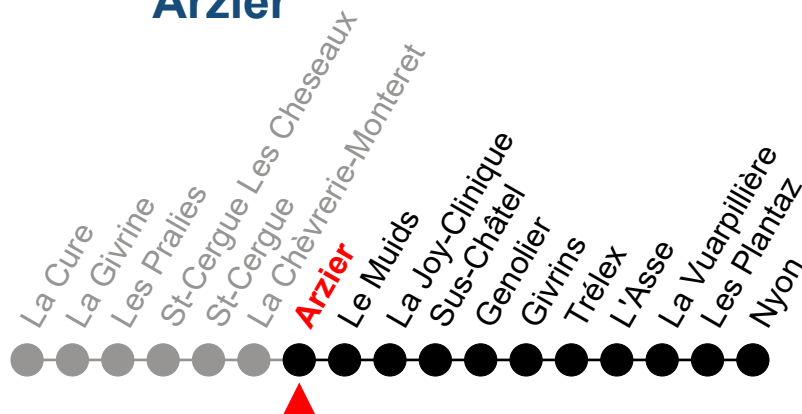

**BUS DE
SUBSTITUTION**

St-Cergue

Zone tarifaire: 94

Valable du 15 au 30 octobre 2022

🕒	Lundi - Vendredi	Samedi + 19 septembre	Dimanche et fêtes générales	🕒
5	32			5
6	02 32	02	02	6
7	02 32	02 32		7
8	02 32	02 32	02	8
9	02 32	02 32	02 32	9
10	02 32	02 32	02 32	10
11	02 32	02 32	02 32	11
12	02 32	02 32	02 32	12
13	02 32	02 32	02 32	13
14	02 32	02 32	02 32	14
15	02 32	02 32	02 32	15
16	02 32	02 32	02 32	16
17	02 32	02 32	02	17
18	02 32	02 32	02	18
19	02 32	02	02	19
20	02	02	02	20
21	02	02	02	21
22	50	50	50	22
23				23
0	20	20	20	0

**BUS DE
SUBSTITUTION**

La Chèvrerie-Monteret

Zone tarifaire: 93, 94

Valable du 15 au 30 octobre 2022

🕒	Lundi - Vendredi	Samedi + 19 septembre	Dimanche et fêtes générales	🕒
5	34			5
6	04 34	04	04	6
7	04 34	04 34		7
8	04 34	04 34	04	8
9	04 34	04 34	04 34	9
10	04 34	04 34	04 34	10
11	04 34	04 34	04 34	11
12	04 34	04 34	04 34	12
13	04 34	04 34	04 34	13
14	04 34	04 34	04 34	14
15	04 34	04 34	04 34	15
16	04 34	04 34	04 34	16
17	04 34	04 34	04	17
18	04 34	04 34	04	18
19	04 34	04	04	19
20	04	04	04	20
21	04	04	04	21
22	52	52	52	22
23				23
0	22	22	22	0

**BUS DE
SUBSTITUTION**

Arzier

Zone tarifaire: 93

Valable du 15 au 30 octobre 2022

🕒	Lundi - Vendredi	Samedi + 19 septembre	Dimanche et fêtes générales	🕒
5	40			5
6	10 40	10	10	6
7	10 40	10 40		7
8	10 40	10 40	10	8
9	10 40	10 40	10 40	9
10	10 40	10 40	10 40	10
11	10 40	10 40	10 40	11
12	10 40	10 40	10 40	12
13	10 40	10 40	10 40	13
14	10 40	10 40	10 40	14
15	10 40	10 40	10 40	15
16	10 40	10 40	10 40	16
17	10 40	10 40	10	17
18	10 40	10 40	10	18
19	10 40	10	10	19
20	10	10	10	20
21	10	10	10	21
22	58	58	58	22
23				23
0	28	28	28	0