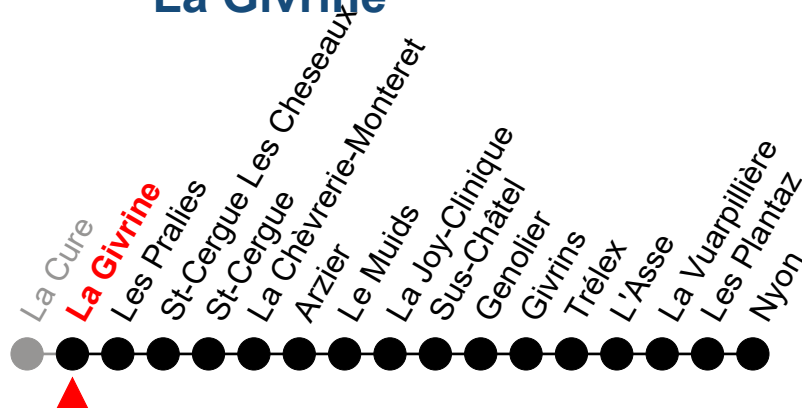

La Cure

Zone tarifaire: 95

Valable du 15 au 30 octobre 2022

🕒	Lundi - Vendredi	Samedi + 19 septembre	Dimanche et fêtes générales	🕒
6	16 46	46		6
7	16 46	16 46	46	7
8	46	46	46	8
9	46	46	46	9
10	46	46	46	10
11	46	46	46	11
12	46	46	46	12
13	16 46	46	46	13
14	46	46	46	14
15	46	46	46	15
16	46	46	46	16
17	46	46	46	17
18	46	46	46	18
19	46	46	46	19
20	46	46	46	20
21	48	48	48	21

**BUS DE
SUBSTITUTION**

La Givrine

Zone tarifaire: 95

Valable du 15 au 30 octobre 2022

🕒	Lundi - Vendredi	Samedi + 19 septembre	Dimanche et fêtes générales	🕒
6	21 51	51		6
7	21 51	21 51	51	7
8	51	51	51	8
9	51	51	51	9
10	51	51	51	10
11	51	51	51	11
12	51	51	51	12
13	21 51	51	51	13
14	51	51	51	14
15	51	51	51	15
16	51	51	51	16
17	51	51	51	17
18	51	51	51	18
19	51	51	51	19
20	51	51	51	20
21	53	53	53	21

**BUS DE
SUBSTITUTION**

Les Pralies

Zone tarifaire: 94

Valable du 15 au 30 octobre 2022

🕒	Lundi - Vendredi	Samedi + 19 septembre	Dimanche et fêtes générales	🕒
6	23 53	53	53	6
7	23 53	23 53	53	7
8	53	53	53	8
9	53	53	53	9
10	53	53	53	10
11	53	53	53	11
12	53	53	53	12
13	23 53	53	53	13
14	53	53	53	14
15	53	53	53	15
16	53	53	53	16
17	53	53	53	17
18	53	53	53	18
19	53	53	53	19
20	53	53	53	20
21	55	55	55	21