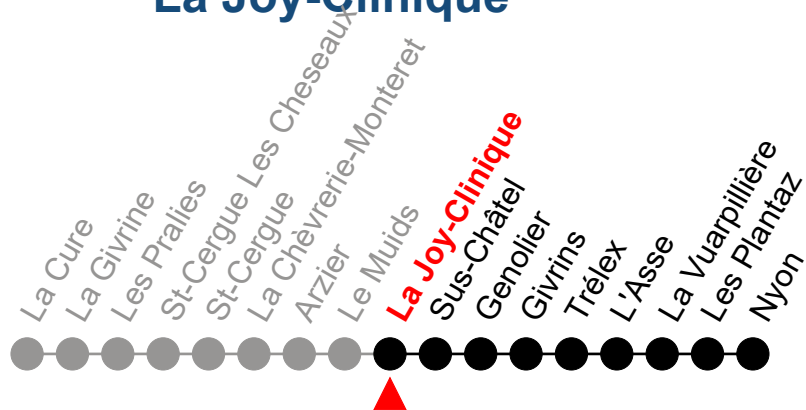

**BUS DE
SUBSTITUTION**

Arzier

Zone tarifaire: 93

Valable du 15 au 30 octobre 2022

🕒	Lundi - Vendredi	Samedi + 19 septembre	Dimanche et fêtes générales	🕒
5	40			5
6	10 40	10	10	6
7	10 40	10 40		7
8	10 40	10 40	10	8
9	10 40	10 40	10 40	9
10	10 40	10 40	10 40	10
11	10 40	10 40	10 40	11
12	10 40	10 40	10 40	12
13	10 40	10 40	10 40	13
14	10 40	10 40	10 40	14
15	10 40	10 40	10 40	15
16	10 40	10 40	10 40	16
17	10 40	10 40	10	17
18	10 40	10 40	10	18
19	10 40	10	10	19
20	10	10	10	20
21	10	10	10	21
22	58	58	58	22
23				23
0	28	28	28	0

**BUS DE
SUBSTITUTION**

Le Muids

Zone tarifaire: 92, 93

Valable du 15 au 30 octobre 2022

🕒	Lundi - Vendredi	Samedi + 19 septembre	Dimanche et fêtes générales	🕒
5	44			5
6	14 44	14	14	6
7	14 44	14 44		7
8	14 44	14 44	14	8
9	14 44	14 44	14 44	9
10	14 44	14 44	14 44	10
11	14 44	14 44	14 44	11
12	14 44	14 44	14 44	12
13	14 44	14 44	14 44	13
14	14 44	14 44	14 44	14
15	14 44	14 44	14 44	15
16	14 44	14 44	14 44	16
17	14 44	14 44	14	17
18	14 44	14 44	14	18
19	14 44	14	14	19
20	14	14	14	20
21	14	14	14	21
22				22
23	02	02	02	23
0	32	32	32	0

**BUS DE
SUBSTITUTION**

La Joy-Clinique

Zone tarifaire: 92

Valable du 15 au 30 octobre 2022

🕒	Lundi - Vendredi	Samedi + 19 septembre	Dimanche et fêtes générales	🕒
5	46			5
6	16 46	16	16	6
7	16 46	16 46		7
8	16 46	16 46	16	8
9	16 46	16 46	16 46	9
10	16 46	16 46	16 46	10
11	16 46	16 46	16 46	11
12	16 46	16 46	16 46	12
13	16 46	16 46	16 46	13
14	16 46	16 46	16 46	14
15	16 46	16 46	16 46	15
16	16 46	16 46	16 46	16
17	16 46	16 46	16	17
18	16 46	16 46	16	18
19	16 46	16	16	19
20	16	16	16	20
21	16	16	16	21
22				22
23	04	04	04	23
0	34	34	34	0