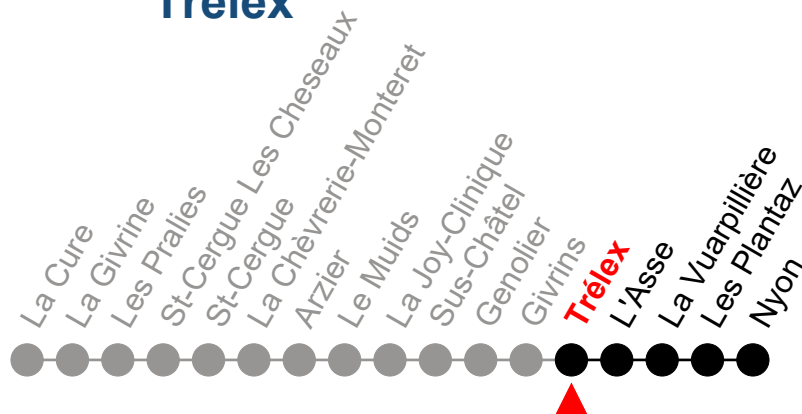

**BUS DE
SUBSTITUTION**

Givrins

Zone tarifaire: 91, 92

Valable du 15 au 30 octobre 2022

🕒	Lundi - Vendredi	Samedi + 19 septembre	Dimanche et fêtes générales	🕒
5	54			5
6	24 38 54	24	24	6
7	08 24 38 54	24 54		7
8	08 24 38 54	24 54	24	8
9	08 24 54	24 54	24 54	9
10	24 54	24 54	24 54	10
11	24 54	24 54	24 54	11
12	08 24 38 54	24 54	24 54	12
13	08 24 38 54	24 54	24 54	13
14	24 54	24 54	24 54	14
15	24 54	24 54	24 54	15
16	08 24 38 54	24 54	24 54	16
17	08 24 38 54	24 54	24	17
18	08 24 38 54	24 54	24	18
19	08 24 38 54	24	24	19
20	24	24	24	20
21	24	24	24	21
22				22
23	12	12	12	23
0	42	42	42	0

**BUS DE
SUBSTITUTION**

Trélex

Zone tarifaire: 91

Valable du 15 au 30 octobre 2022

🕒	Lundi - Vendredi	Samedi + 19 septembre	Dimanche et fêtes générales	🕒
5	58			5
6	28 42 58	28	28	6
7	12 28 42 58	28 58		7
8	12 28 42 58	28 58	28	8
9	12 28 58	28 58	28 58	9
10	28 58	28 58	28 58	10
11	28 58	28 58	28 58	11
12	12 28 42 58	28 58	28 58	12
13	12 28 42 58	28 58	28 58	13
14	28 58	28 58	28 58	14
15	28 58	28 58	28 58	15
16	12 28 42 58	28 58	28 58	16
17	12 28 42 58	28 58	28	17
18	12 28 42 58	28 58	28	18
19	12 28 42 58	28	28	19
20	28	28	28	20
21	28	28	28	21
22				22
23	16	16	16	23
0	46	46	46	0