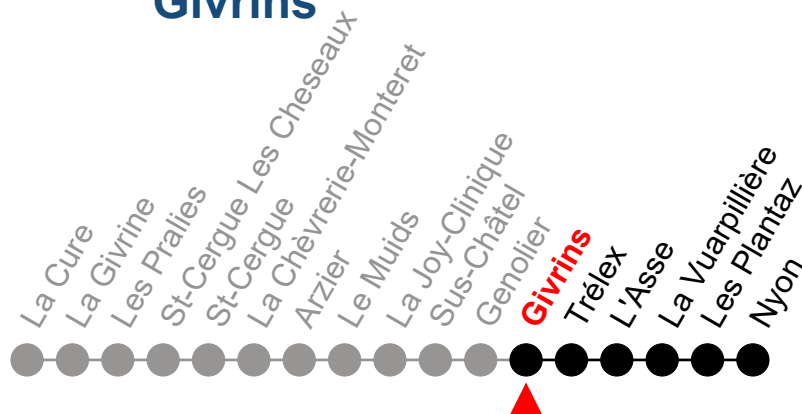

**BUS DE
SUBSTITUTION**

Genolier

Zone tarifaire: 92

Valable du 15 au 30 octobre 2022

🕒	Lundi - Vendredi	Samedi + 19 septembre	Dimanche et fêtes générales	🕒
5	50			5
6	20 34 50	20	20	6
7	04 20 34 50	20 50		7
8	04 20 34 50	20 50	20	8
9	04 20 50	20 50	20 50	9
10	20 50	20 50	20 50	10
11	20 50	20 50	20 50	11
12	04 20 34 50	20 50	20 50	12
13	04 20 34 50	20 50	20 50	13
14	20 50	20 50	20 50	14
15	20 50	20 50	20 50	15
16	04 20 34 50	20 50	20 50	16
17	04 20 34 50	20 50	20	17
18	04 20 34 50	20 50	20	18
19	04 20 34 50	20	20	19
20	20	20	20	20
21	20	20	20	21
22				22
23	08	08	08	23
0	38	38	38	0

**BUS DE
SUBSTITUTION**

Givrins

Zone tarifaire: 91, 92

Valable du 15 au 30 octobre 2022

🕒	Lundi - Vendredi	Samedi + 19 septembre	Dimanche et fêtes générales	🕒
5	54			5
6	24 38 54	24	24	6
7	08 24 38 54	24 54		7
8	08 24 38 54	24 54	24	8
9	08 24 54	24 54	24 54	9
10	24 54	24 54	24 54	10
11	24 54	24 54	24 54	11
12	08 24 38 54	24 54	24 54	12
13	08 24 38 54	24 54	24 54	13
14	24 54	24 54	24 54	14
15	24 54	24 54	24 54	15
16	08 24 38 54	24 54	24 54	16
17	08 24 38 54	24 54	24	17
18	08 24 38 54	24 54	24	18
19	08 24 38 54	24	24	19
20	24	24	24	20
21	24	24	24	21
22				22
23	12	12	12	23
0	42	42	42	0