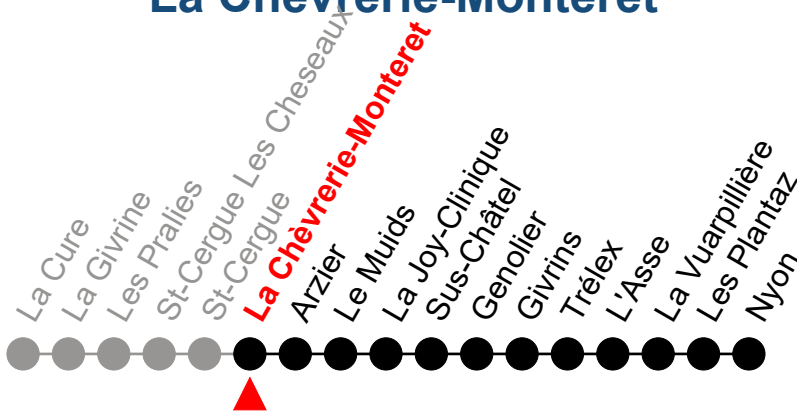

**BUS DE
SUBSTITUTION**

St-Cergue Les Cheseaux

Zone tarifaire: 94

Valable du 15 au 30 octobre 2022

🕒	Lundi - Vendredi	Samedi + 19 septembre	Dimanche et fêtes générales	🕒
6	26 56	56		6
7	26 56	26 56	56	7
8	56	56	56	8
9	56	56	56	9
10	56	56	56	10
11	56	56	56	11
12	56	56	56	12
13	26 56	56	56	13
14	56	56	56	14
15	56	56	56	15
16	56	56	56	16
17	56	56	56	17
18	56	56	56	18
19	56	56	56	19
20	56	56	56	20
21	58	58	58	21

**BUS DE
SUBSTITUTION**

St-Cergue

Zone tarifaire: 94

Valable du 15 au 30 octobre 2022

🕒	Lundi - Vendredi	Samedi + 19 septembre	Dimanche et fêtes générales	🕒
5	32			5
6	02 32	02	02	6
7	02 32	02 32		7
8	02 32	02 32	02	8
9	02 32	02 32	02 32	9
10	02 32	02 32	02 32	10
11	02 32	02 32	02 32	11
12	02 32	02 32	02 32	12
13	02 32	02 32	02 32	13
14	02 32	02 32	02 32	14
15	02 32	02 32	02 32	15
16	02 32	02 32	02 32	16
17	02 32	02 32	02	17
18	02 32	02 32	02	18
19	02 32	02	02	19
20	02	02	02	20
21	02	02	02	21
22	50	50	50	22
23				23
0	20	20	20	0

**BUS DE
SUBSTITUTION**

La Chèvrerie-Monteret

Zone tarifaire: 93, 94

Valable du 15 au 30 octobre 2022

🕒	Lundi - Vendredi	Samedi + 19 septembre	Dimanche et fêtes générales	🕒
5	34			5
6	04 34	04	04	6
7	04 34	04 34		7
8	04 34	04 34	04	8
9	04 34	04 34	04 34	9
10	04 34	04 34	04 34	10
11	04 34	04 34	04 34	11
12	04 34	04 34	04 34	12
13	04 34	04 34	04 34	13
14	04 34	04 34	04 34	14
15	04 34	04 34	04 34	15
16	04 34	04 34	04 34	16
17	04 34	04 34	04	17
18	04 34	04 34	04	18
19	04 34	04	04	19
20	04	04	04	20
21	04	04	04	21
22	52	52	52	22
23				23
0	22	22	22	0