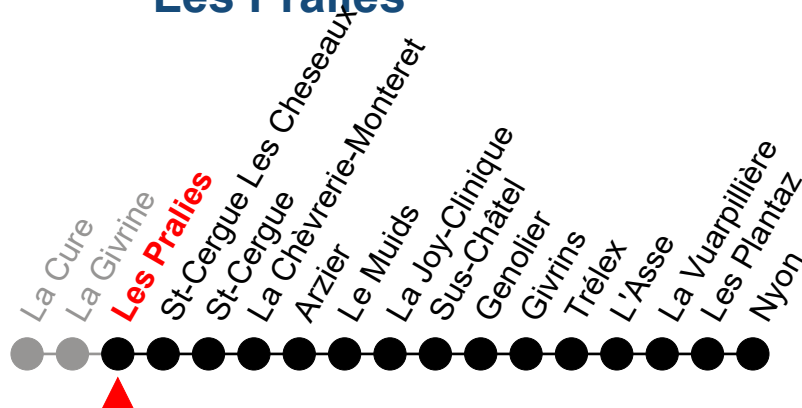

La Cure

Zone tarifaire: 95

Valable du 15 au 30 octobre 2022

🕒	Lundi - Vendredi	Samedi + 19 septembre	Dimanche et fêtes générales	🕒
6	16 46	46		6
7	16 46	16 46	46	7
8	46	46	46	8
9	46	46	46	9
10	46	46	46	10
11	46	46	46	11
12	46	46	46	12
13	16 46	46	46	13
14	46	46	46	14
15	46	46	46	15
16	46	46	46	16
17	46	46	46	17
18	46	46	46	18
19	46	46	46	19
20	46	46	46	20
21	48	48	48	21

**BUS DE
SUBSTITUTION**

La Givrine

Zone tarifaire: 95

Valable du 15 au 30 octobre 2022

🕒	Lundi - Vendredi	Samedi + 19 septembre	Dimanche et fêtes générales	🕒
6	21 51	51		6
7	21 51	21 51	51	7
8	51	51	51	8
9	51	51	51	9
10	51	51	51	10
11	51	51	51	11
12	51	51	51	12
13	21 51	51	51	13
14	51	51	51	14
15	51	51	51	15
16	51	51	51	16
17	51	51	51	17
18	51	51	51	18
19	51	51	51	19
20	51	51	51	20
21	53	53	53	21

**BUS DE
SUBSTITUTION**

Les Pralies

Zone tarifaire: 94

Valable du 15 au 30 octobre 2022

🕒	Lundi - Vendredi	Samedi + 19 septembre	Dimanche et fêtes générales	🕒
6	23 53	53	53	6
7	23 53	23 53	53	7
8	53	53	53	8
9	53	53	53	9
10	53	53	53	10
11	53	53	53	11
12	53	53	53	12
13	23 53	53	53	13
14	53	53	53	14
15	53	53	53	15
16	53	53	53	16
17	53	53	53	17
18	53	53	53	18
19	53	53	53	19
20	53	53	53	20
21	55	55	55	21

**BUS DE
SUBSTITUTION**

St-Cergue Les Cheseaux

Zone tarifaire: 94

Valable du 15 au 30 octobre 2022

🕒	Lundi - Vendredi	Samedi + 19 septembre	Dimanche et fêtes générales	🕒
6	26 56	56		6
7	26 56	26 56	56	7
8	56	56	56	8
9	56	56	56	9
10	56	56	56	10
11	56	56	56	11
12	56	56	56	12
13	26 56	56	56	13
14	56	56	56	14
15	56	56	56	15
16	56	56	56	16
17	56	56	56	17
18	56	56	56	18
19	56	56	56	19
20	56	56	56	20
21	58	58	58	21