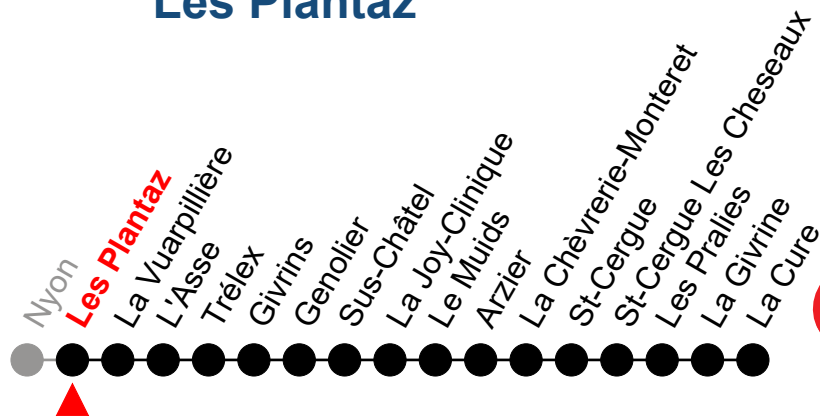

Les Plantaz

Zone tarifaire: 20

Valable du 19 juin au 7 juillet 2022

🕒	Lundi - Jeudi	Vendredi	Samedi + 19 septembre	Dimanche et fêtes générales	🕒
20	54			54	20
21					21
22	10			10	22
23	40			40	23

Les fêtes générales sont :

25 et 26 décembre, 1er et 2 janvier, vendredi Saint, lundi de Pâques, Ascension, lundi de Pentecôte, 1er août