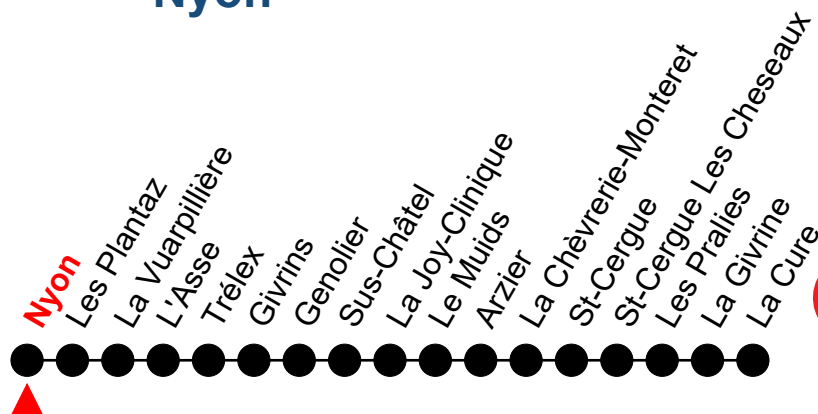

155 Nyon - St-Cergue - La Cure

Nyon

Zone tarifaire: 20

Valable du 19 juin au 7 juillet 2022

🕒	Lundi - Jeudi	Vendredi	Samedi + 19 septembre	Dimanche et fêtes générales	🕒
20	52			52	20
21					21
22	09			09	22
23	39			39	23

Les fêtes générales sont :

25 et 26 décembre, 1er et 2 janvier, vendredi Saint, lundi de Pâques, Ascension, lundi de Pentecôte, 1er août