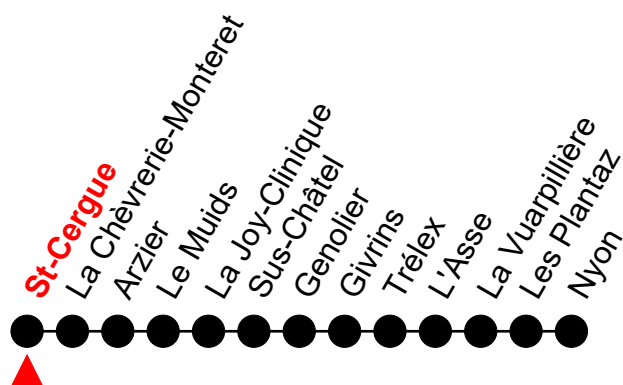

St-Cergue

Zone tarifaire: 94

Valable du 19 juin au 7 juillet 2022

🕒	Lundi - Jeudi	Vendredi	Samedi + 19 septembre	Dimanche et fêtes générales	🕒
21	02			02	21
22	47			47	22
23					23
0	17			17	0

Les fêtes générales sont :

25 et 26 décembre, 1er et 2 janvier, vendredi Saint, lundi de Pâques, Ascension, lundi de Pentecôte, 1er août