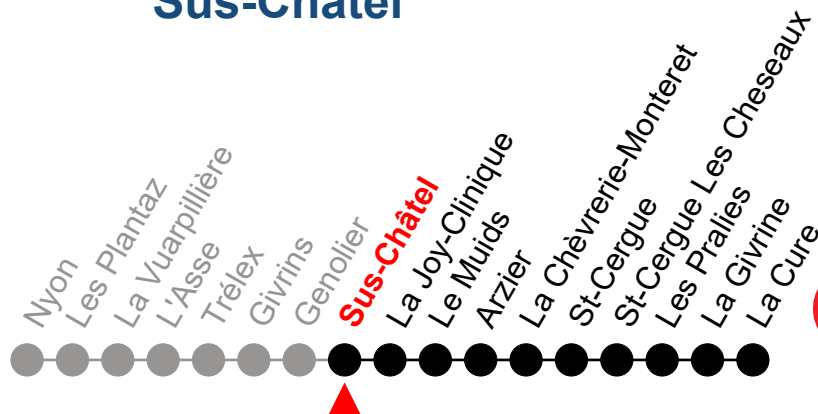

Sus-Châtel

Zone tarifaire: 92

Valable du 19 juin au 7 juillet 2022

🕒	Lundi - Jeudi	Vendredi	Samedi + 19 septembre	Dimanche et fêtes générales	🕒
21	11			11	21
22	24			24	22
23	54			54	23

Les fêtes générales sont :

25 et 26 décembre, 1er et 2 janvier, vendredi Saint, lundi de Pâques, Ascension, lundi de Pentecôte, 1er août