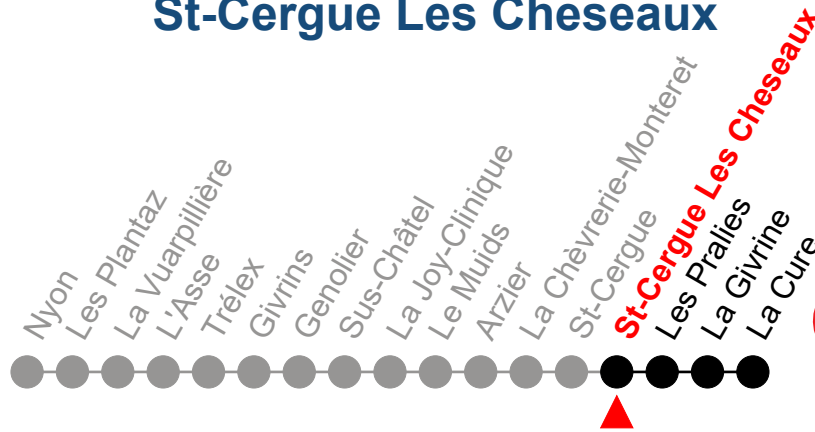

155

Nyon - St-Cergue - La Cure

St-Cergue Les Cheseaux

Zone tarifaire: 94

Valable du 19 juin au 7 juillet 2022

	Lundi - Jeudi	Vendredi	Samedi + 19 septembre	Dimanche et fêtes générales	
21	33			33	21

Les fêtes générales sont :