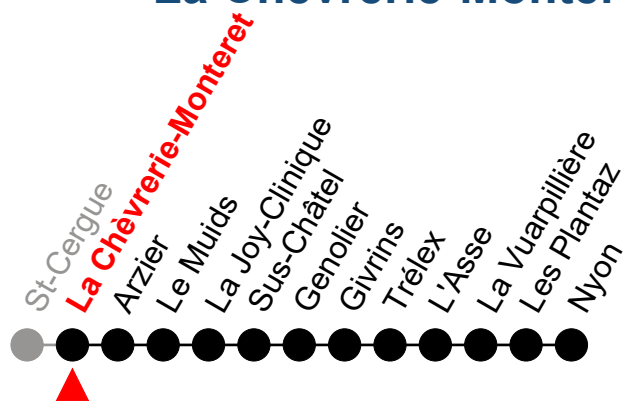

25 et 26 décembre, 1er et 2 janvier, vendredi Saint, lundi de Pâques, Ascension, lundi de Pentecôte, 1er août

La Chèvrerie-Monteret

Zone tarifaire: 93, 94

Valable du 19 juin au 7 juillet 2022

🕒	Lundi - Jeudi	Vendredi	Samedi + 19 septembre	Dimanche et fêtes générales	🕒
21	04			04	21
22	49			49	22
23					23
0	19			19	0