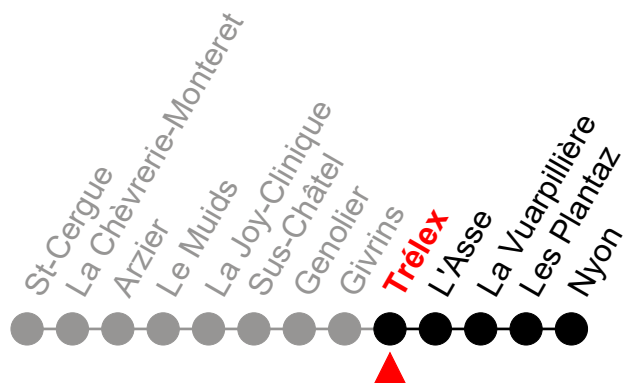

Trélex

Zone tarifaire: 91

Valable du 19 juin au 7 juillet 2022

🕒	Lundi - Jeudi	Vendredi	Samedi + 19 septembre	Dimanche et fêtes générales	🕒
21	28			28	21
22					22
23	13			13	23
0	43			43	0

Les fêtes générales sont :

25 et 26 décembre, 1er et 2 janvier, vendredi Saint, lundi de Pâques, Ascension, lundi de Pentecôte, 1er août