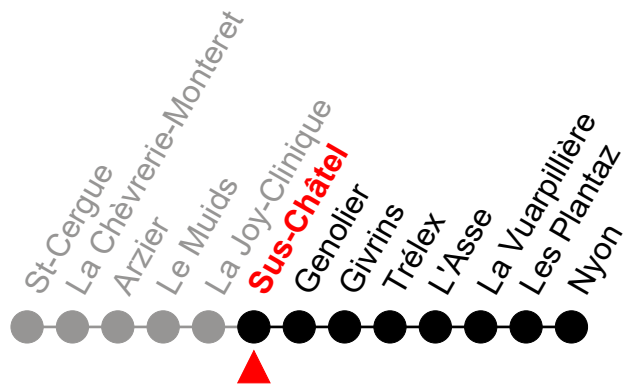

Sus-Châtel

Zone tarifaire: 92

Valable du 19 juin au 7 juillet 2022

🕒	Lundi - Jeudi	Vendredi	Samedi + 19 septembre	Dimanche et fêtes générales	🕒
21	18			18	21
22					22
23	03			03	23
0	33			33	0

Les fêtes générales sont :

25 et 26 décembre, 1er et 2 janvier, vendredi Saint, lundi de Pâques, Ascension, lundi de Pentecôte, 1er août