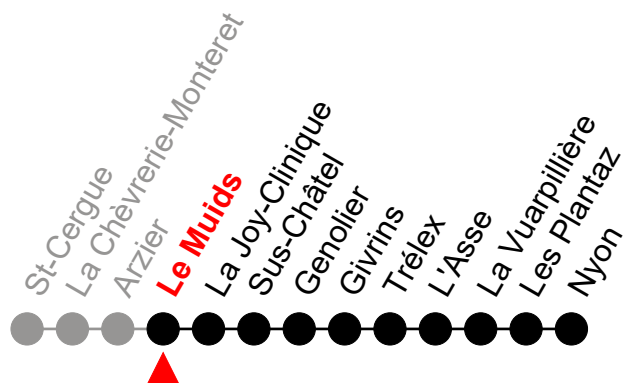

Le Muids

Zone tarifaire: 92, 93

Valable du 19 juin au 7 juillet 2022

🕒	Lundi - Jeudi	Vendredi	Samedi + 19 septembre	Dimanche et fêtes générales	🕒
21	14			14	21
22	59			59	22
23					23
0	29			29	0

Les fêtes générales sont :

25 et 26 décembre, 1er et 2 janvier, vendredi Saint, lundi de Pâques, Ascension, lundi de Pentecôte, 1er août