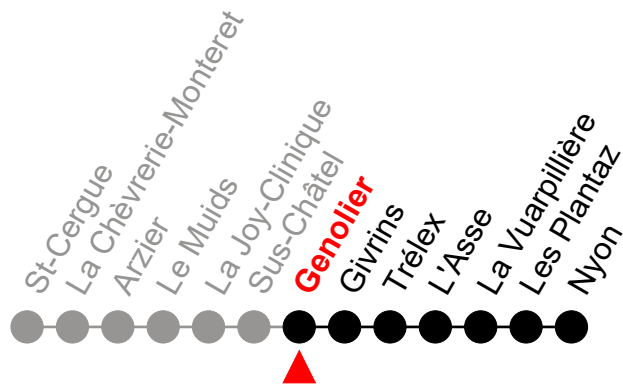

Genolier

Zone tarifaire: 92

Valable du 19 juin au 7 juillet 2022

🕒	Lundi - Jeudi	Vendredi	Samedi + 19 septembre	Dimanche et fêtes générales	🕒
21	20			20	21
22					22
23	05			05	23
0	35			35	0

Les fêtes générales sont :

25 et 26 décembre, 1er et 2 janvier, vendredi Saint, lundi de Pâques, Ascension, lundi de Pentecôte, 1er août