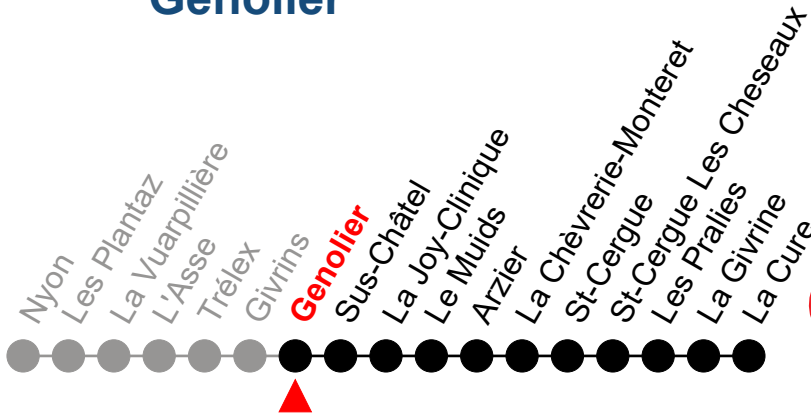

Les fêtes générales sont :

25 et 26 décembre, 1er et 2 janvier, vendredi Saint, lundi de Pâques, Ascension, lundi de Pentecôte, 1er août

155

Nyon - St-Cergue - La Cure

Genolier

Zone tarifaire: 92

Valable du 19 juin au 7 juillet 2022