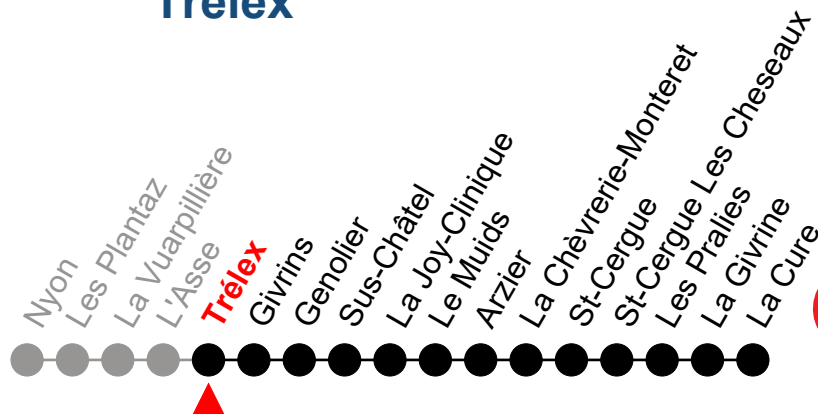

155 Nyon - St-Cergue - La Cure

Trélex

Zone tarifaire: 91

Valable du 19 juin au 7 juillet 2022

🕒	Lundi - Jeudi	Vendredi	Samedi + 19 septembre	Dimanche et fêtes générales	🕒
21	01			01	21
22	17			17	22
23	47			47	23

Les fêtes générales sont :

25 et 26 décembre, 1er et 2 janvier, vendredi Saint, lundi de Pâques, Ascension, lundi de Pentecôte, 1er août