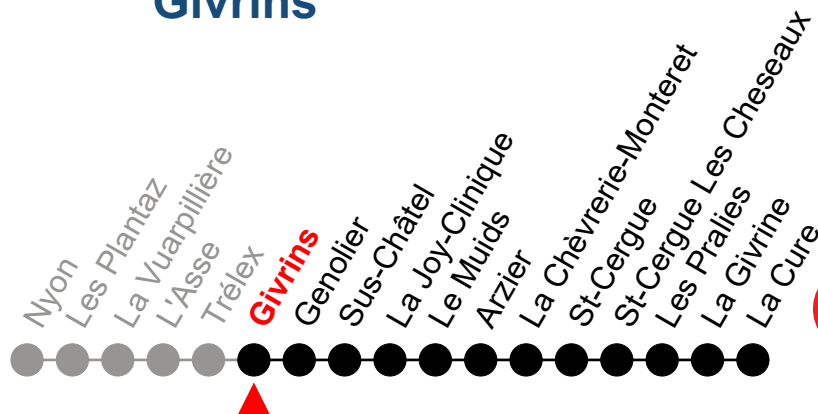

155 Nyon - St-Cergue - La Cure

Givrins

Zone tarifaire: 91, 92

Valable du 19 juin au 7 juillet 2022

🕒	Lundi - Jeudi	Vendredi	Samedi + 19 septembre	Dimanche et fêtes générales	🕒
21	05			05	21
22	21			21	22
23	51			51	23