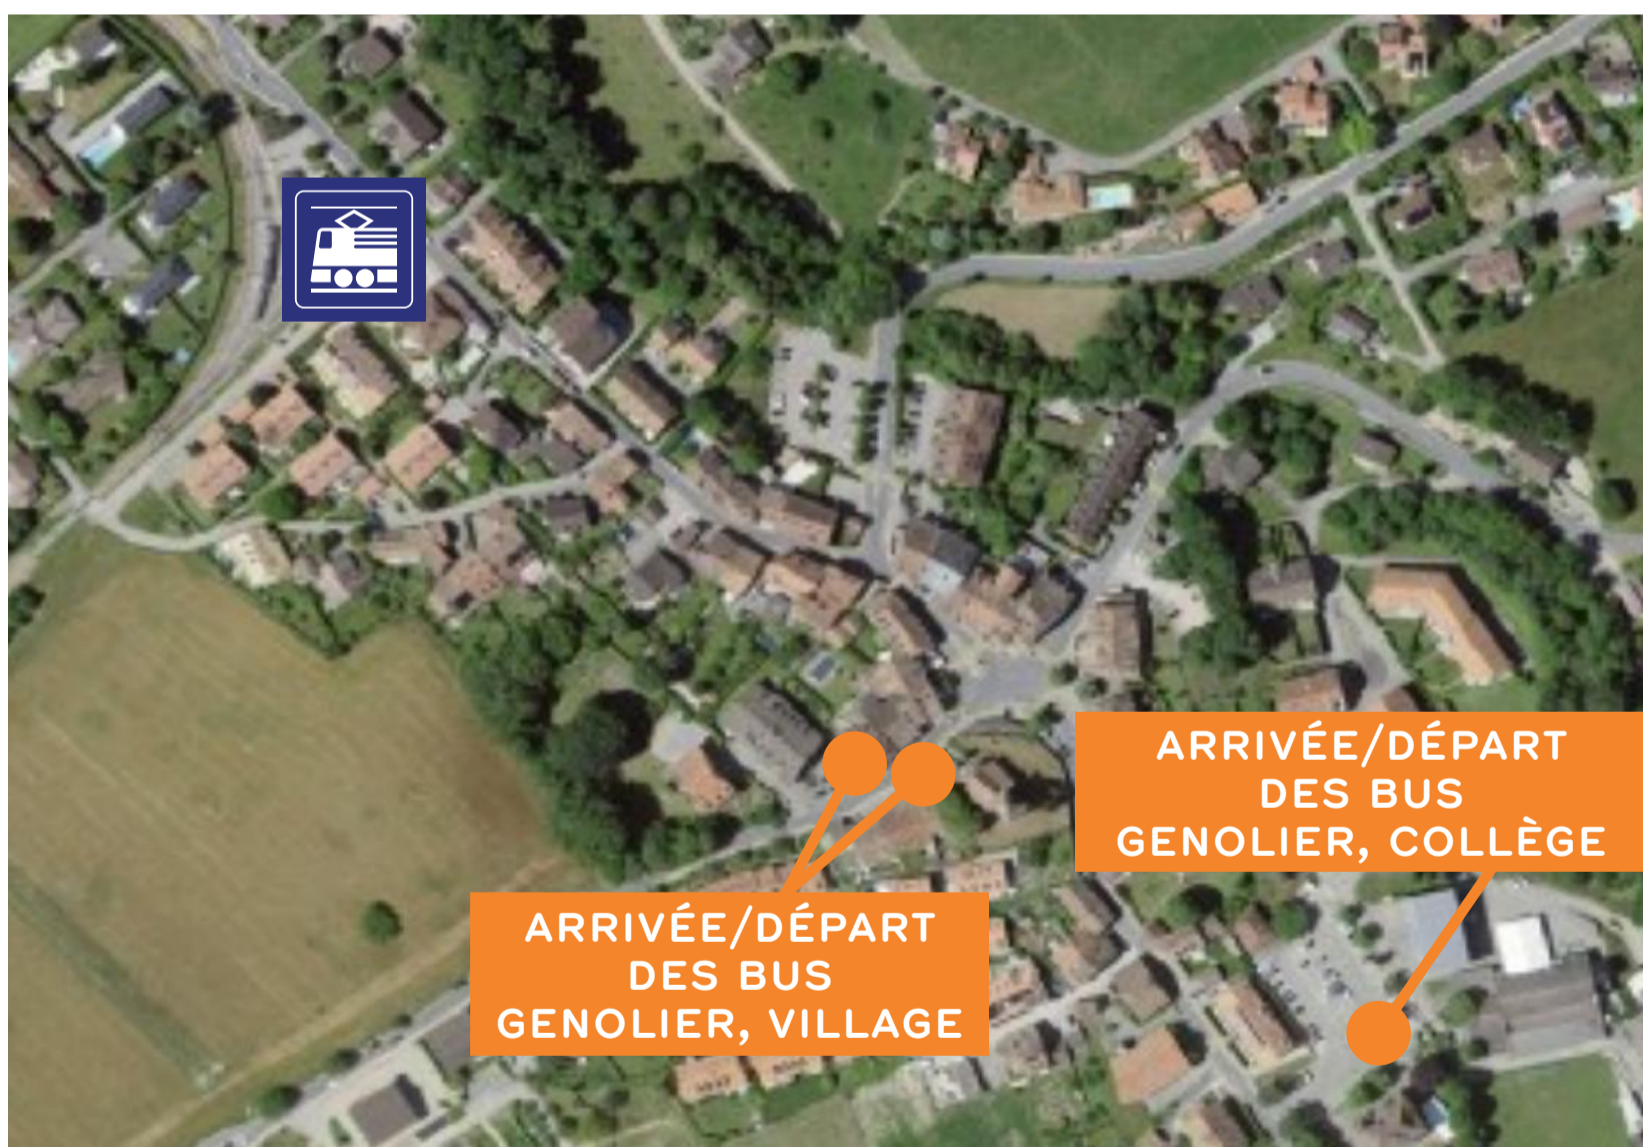

INFORMATION VOYAGEURS: REEMPLACEMENT PARTIEL PAR BUS ET HORAIRES MODIFIÉS

DÈS LE 28.10.2024 ET JUSQU'À NOUVEL AVIS

Les courses au départ de Genolier direction Nyon aux **xx:07** et **xx:37** sont remplacées par bus.

- **Les bus circulent selon un horaire modifié (départ aux xx:02 et xx:32).**

ATTENTION: CES COURSES PARTENT DEPUIS L'ARRÊT PROVISOIRE **GENOLIER, VILLAGE**

ARRÊTS PROVISOIRES

Le transport des vélos et des chaises roulantes n'est possible que de façon restreinte.
Nous vous remercions de votre compréhension pour les désagréments encourus.