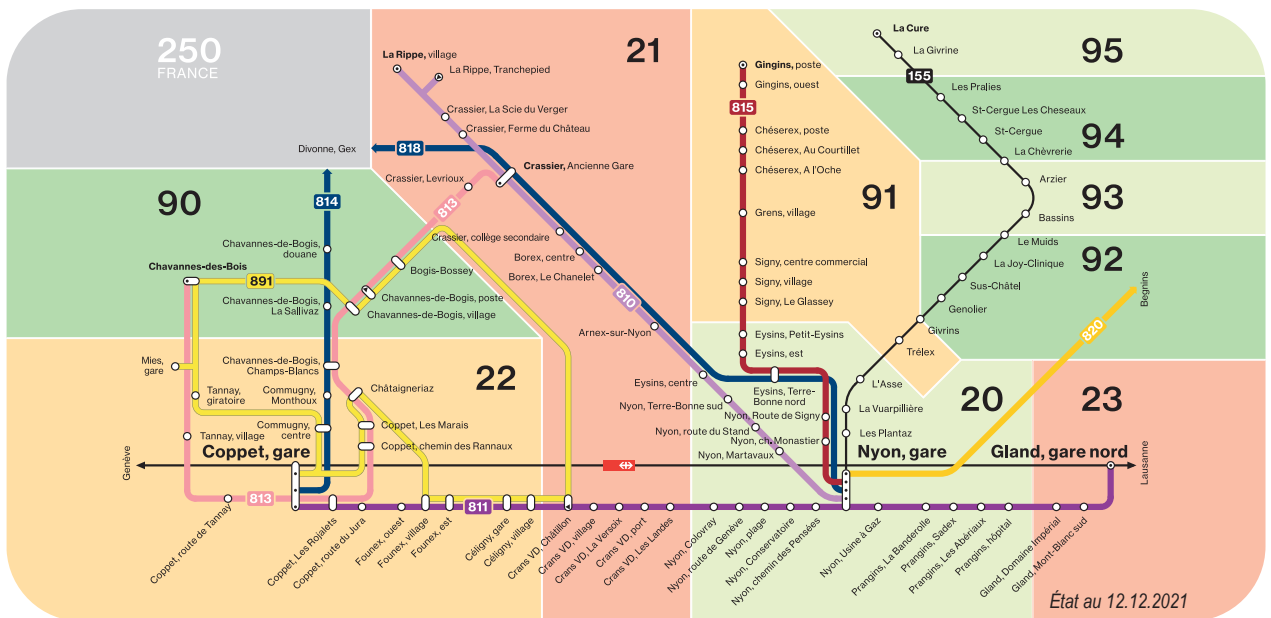

LUNDI - VENDREDI / Période scolaire + Vacances scolaires, sauf fêtes générales et lundi du Jeûne

Table with 15 columns and 25 rows showing bus fares for various routes (La Cure, La Givrine, Les Pralies, St-Cergue Les Cheseaux, St-Cergue à, St-Cergue dép., La Chèvrerie-Monteret, Arzier, Bassins, Le Muids à, Le Muids dép., La Joy-Clinique, Sus-Châtel, Genolier, Givrins, Trélex, L'Asse, La Vuarpillière, Les Plantaz, Nyon) during school periods.

LUNDI - VENDREDI / Période scolaire + Vacances scolaires, sauf fêtes générales et lundi du Jeûne

Table with 15 columns and 25 rows showing bus fares for various routes during school periods, including additional routes like La Cure, La Givrine, Les Pralies, St-Cergue Les Cheseaux, St-Cergue à, St-Cergue dép., La Chèvrerie-Monteret, Arzier, Bassins, Le Muids à, Le Muids dép., La Joy-Clinique, Sus-Châtel, Genolier, Givrins, Trélex, L'Asse, La Vuarpillière, Les Plantaz, Nyon.

SAMEDI, lundi du Jeûne - DIMANCHE, fêtes générales

Table with 15 columns and 25 rows showing bus fares for various routes during weekends and holidays, including routes like La Cure, La Givrine, Les Pralies, St-Cergue Les Cheseaux, St-Cergue à, St-Cergue dép., La Chèvrerie-Monteret, Arzier, Bassins, Le Muids à, Le Muids dép., La Joy-Clinique, Sus-Châtel, Genolier, Givrins, Trélex, L'Asse, La Vuarpillière, Les Plantaz, Nyon.

☐ Uniquement samedi

☐ Uniquement samedi

État au 12.12.2021